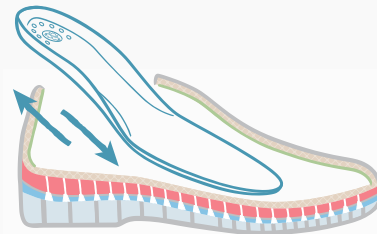

Exemple avec notre modèle ELORINE (coupe transversale)
Sample model: ELORINE (cross-section)
Das Beispiel zeigt unser Modell ELORINE (Querschnitt)

mobils ergonomic

LES 4 ARGUMENTS
+ DU CONFORT

THE 4 COMFORT
+ ARGUMENTS

DIE 4 KOMFORT
+ ARGUMENTE

MATELASSAGE INTEGRAL
ALL-OVER PADDED
RUNDUM-SOFT-POLSTERUNG

TECHNOLOGIE SOFT-AIR
SOFT-AIR TECHNOLOGY
SOFT-AIR TECHNOLOGIE

FORME ERGONOMIQUE
ERGONOMIC FIT
ERGONOMISCHE PASSFORM

SEMELLE AMOVIBLE
REPLACEMENT INSOLE
WECHSEL-FUSSBETT