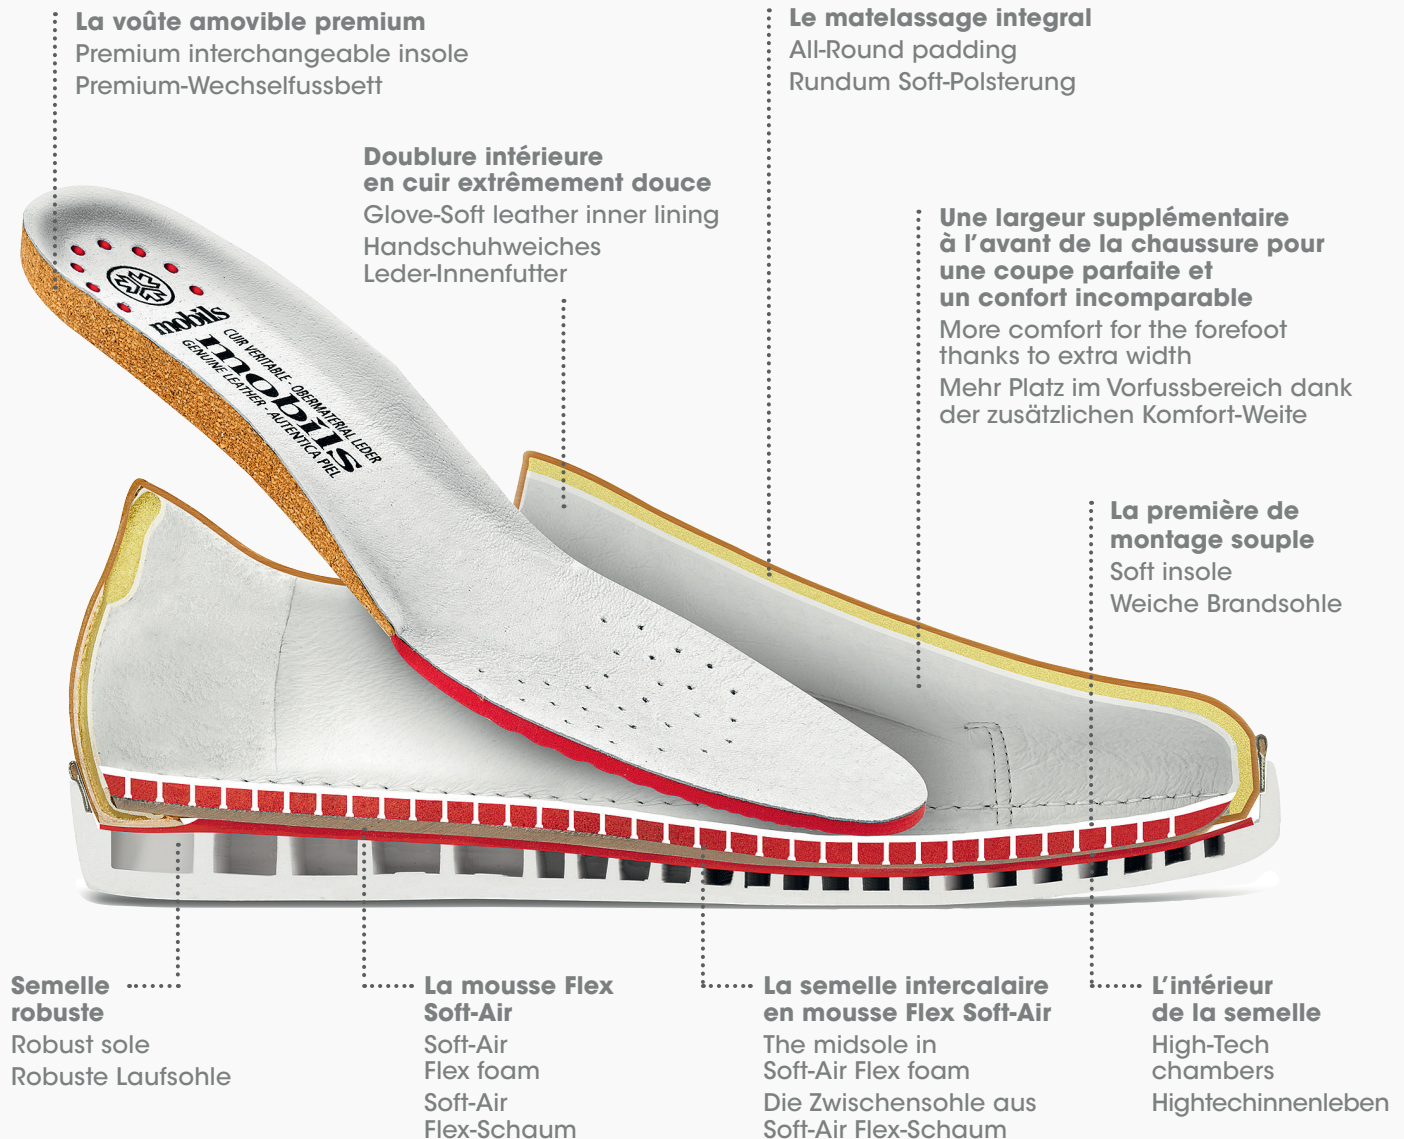

LIFESTYLE
2025

PRINTEMPS | ÉTÉ
SPRING | SUMMER
FRÜHJAHR | SOMMER

mobils
ergonomic

PAR AMOUR DU CONFORT - NOS DÉTAILS TECHNIQUES

OUT OF LOVE FOR COMFORT - OUR CLEVER DETAILS

AUS LIEBE ZUM KOMFORT - UNSERE CLEVEREN DETAILS

Exemple avec notre modèle ELORINE (coupe transversale)
Sample model: ELORINE (cross-section)
Das Beispiel zeigt unser Modell ELORINE (Querschnitt)

mobils ergonomic

LES 4 ARGUMENTS
+ DU CONFORT

THE 4 COMFORT
+ ARGUMENTS

DIE 4 KOMFORT
+ ARGUMENTE

MATELASSAGE INTEGRAL
ALL-OVER PADDED
RUNDUM-SOFT-POLSTERUNG

TECHNOLOGIE SOFT-AIR
SOFT-AIR TECHNOLOGY
SOFT-AIR TECHNOLOGIE

FORME ERGONOMIQUE
ERGONOMIC FIT
ERGONOMISCHE PASSFORM

SEMELLE AMOVIBLE
REPLACEMENT INSOLE
WECHSEL-FUSSBETT

Elora ° 35-42

SEMELLE INTÉRIURE PREMIUM AMOVIBLE

C'est une exclusivité de la marque MOBILS ergonomic. Vous pouvez la remplacer par une semelle personnelle.

PREMIUM-REMOVABLE FOOTBED

Only with MOBILS ergonomic: The premium-removable footbed can be exchanged with your own insole if desired.