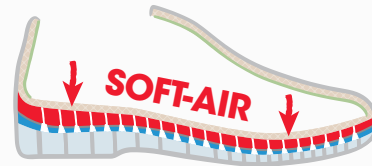

Exemple avec notre modèle ELORINE (coupe transversale)
Sample model: ELORINE (cross-section)
Das Beispiel zeigt unser Modell ELORINE (Querschnitt)

mobils ergonomic

LES 4 ARGUMENTS
+ DU CONFORT

THE 4 COMFORT
+ ARGUMENTS

DIE 4 KOMFORT
+ ARGUMENTE

MATELASSAGE INTEGRAL
ALL-OVER PADDED
RUNDUM-SOFT-POLSTERUNG

TECHNOLOGIE SOFT-AIR
SOFT-AIR TECHNOLOGY
SOFT-AIR TECHNOLOGIE

FORME ERGONOMIQUE
ERGONOMIC FIT
ERGONOMISCHE PASSFORM

SEMELLE AMOVIBLE
REPLACEMENT INSOLE
WECHSEL-FUSSBETT